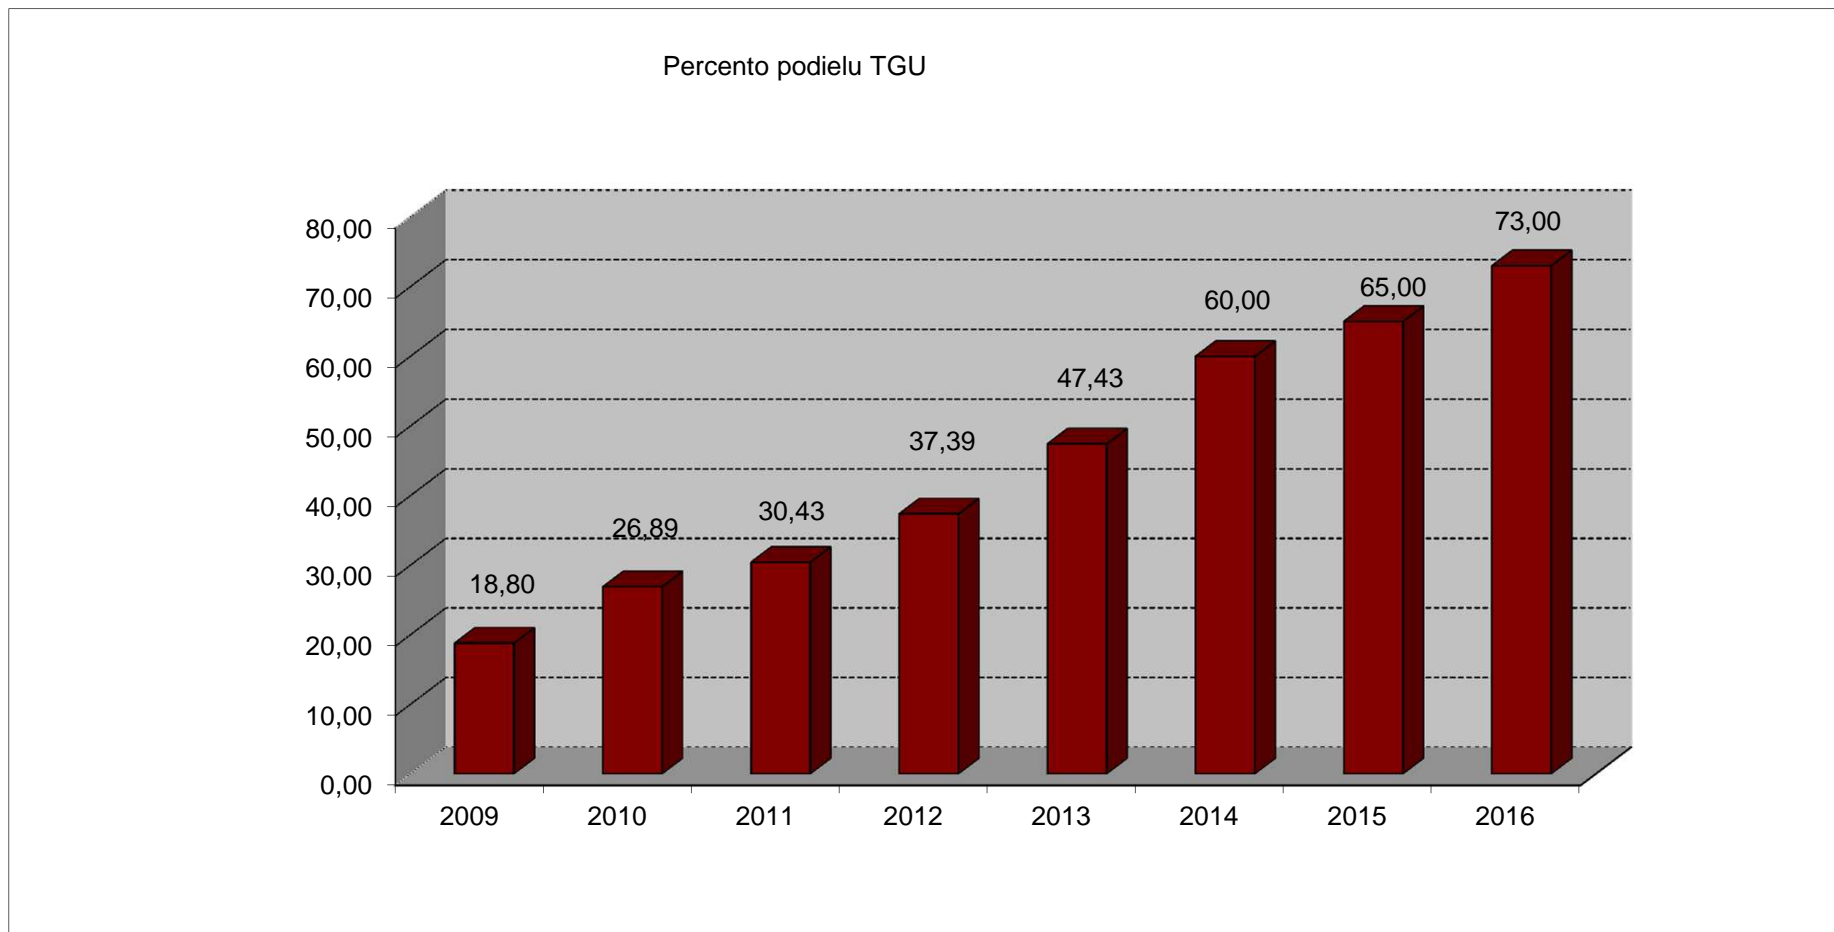

2017 Dřevostavby v praxi 11

**SGCP, divízia
Glassolutions Nitrasklo
Jozef Dreveňák**

Podiel TGU na našej výrobe IZO

Uw-hodnoty v Evropě

Podíl trojskel v Evropě

CLIMATOP XN

SGG ESG SECURIT

2x SGG PLANITHERM XN