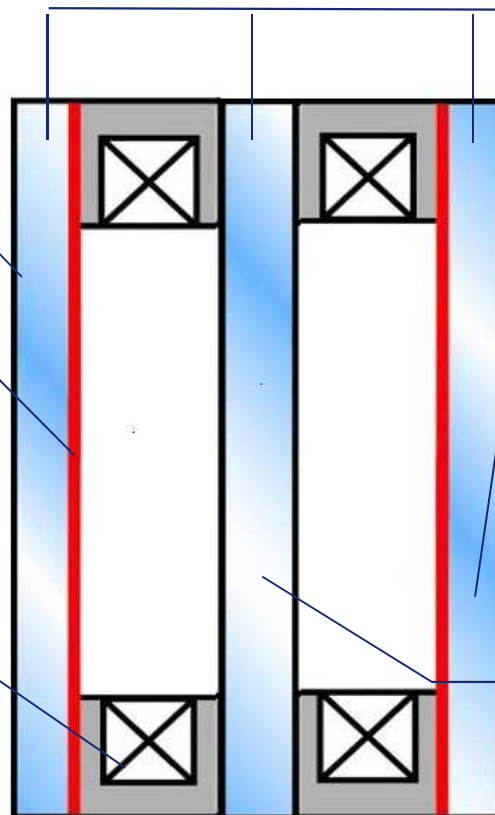

2x SGG PLANITHERM ONE

SGG SWISSPACER
Advance ~ Ultimate

TI = 59%
SF (g) = 38%

VSG Stadip
Protect 33.2;44.2;55.2

Ornamentné sklo
~ Satinovo Mate

Ug 0,5 W / m²K

IZO 2500x3500; ESG 2440x3500

CLIMATOP ONE