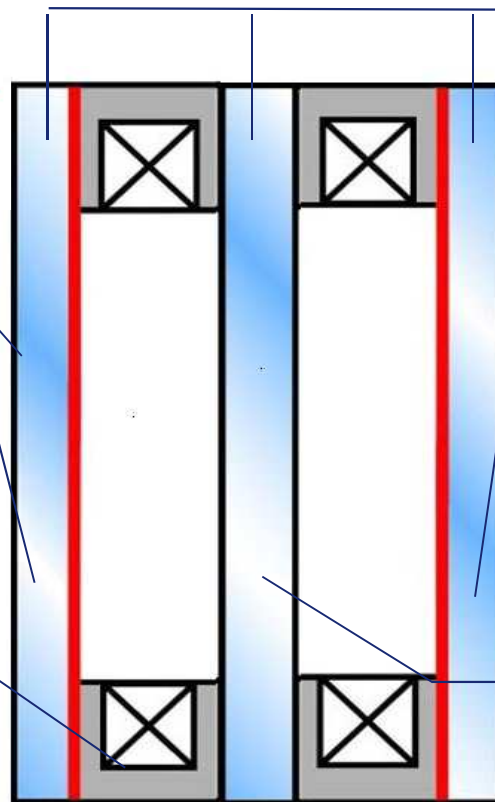

CLIMATOP COOL LITE SKN 176

SGG ESG SECURIT

1x SGG COOL LITE SKN 176

SGG SWISSPACER
Advance ~ Ultimate

TI = 64%
SF (g) = 34%

VSG Stadip
Silence 44.1
Protect 33.2;44.2;55.2

Ornamentné sklo
~ Satinovo Mate

Ug 0,6 W / m²K

IZO 2500x3500; ESG 2440x3500