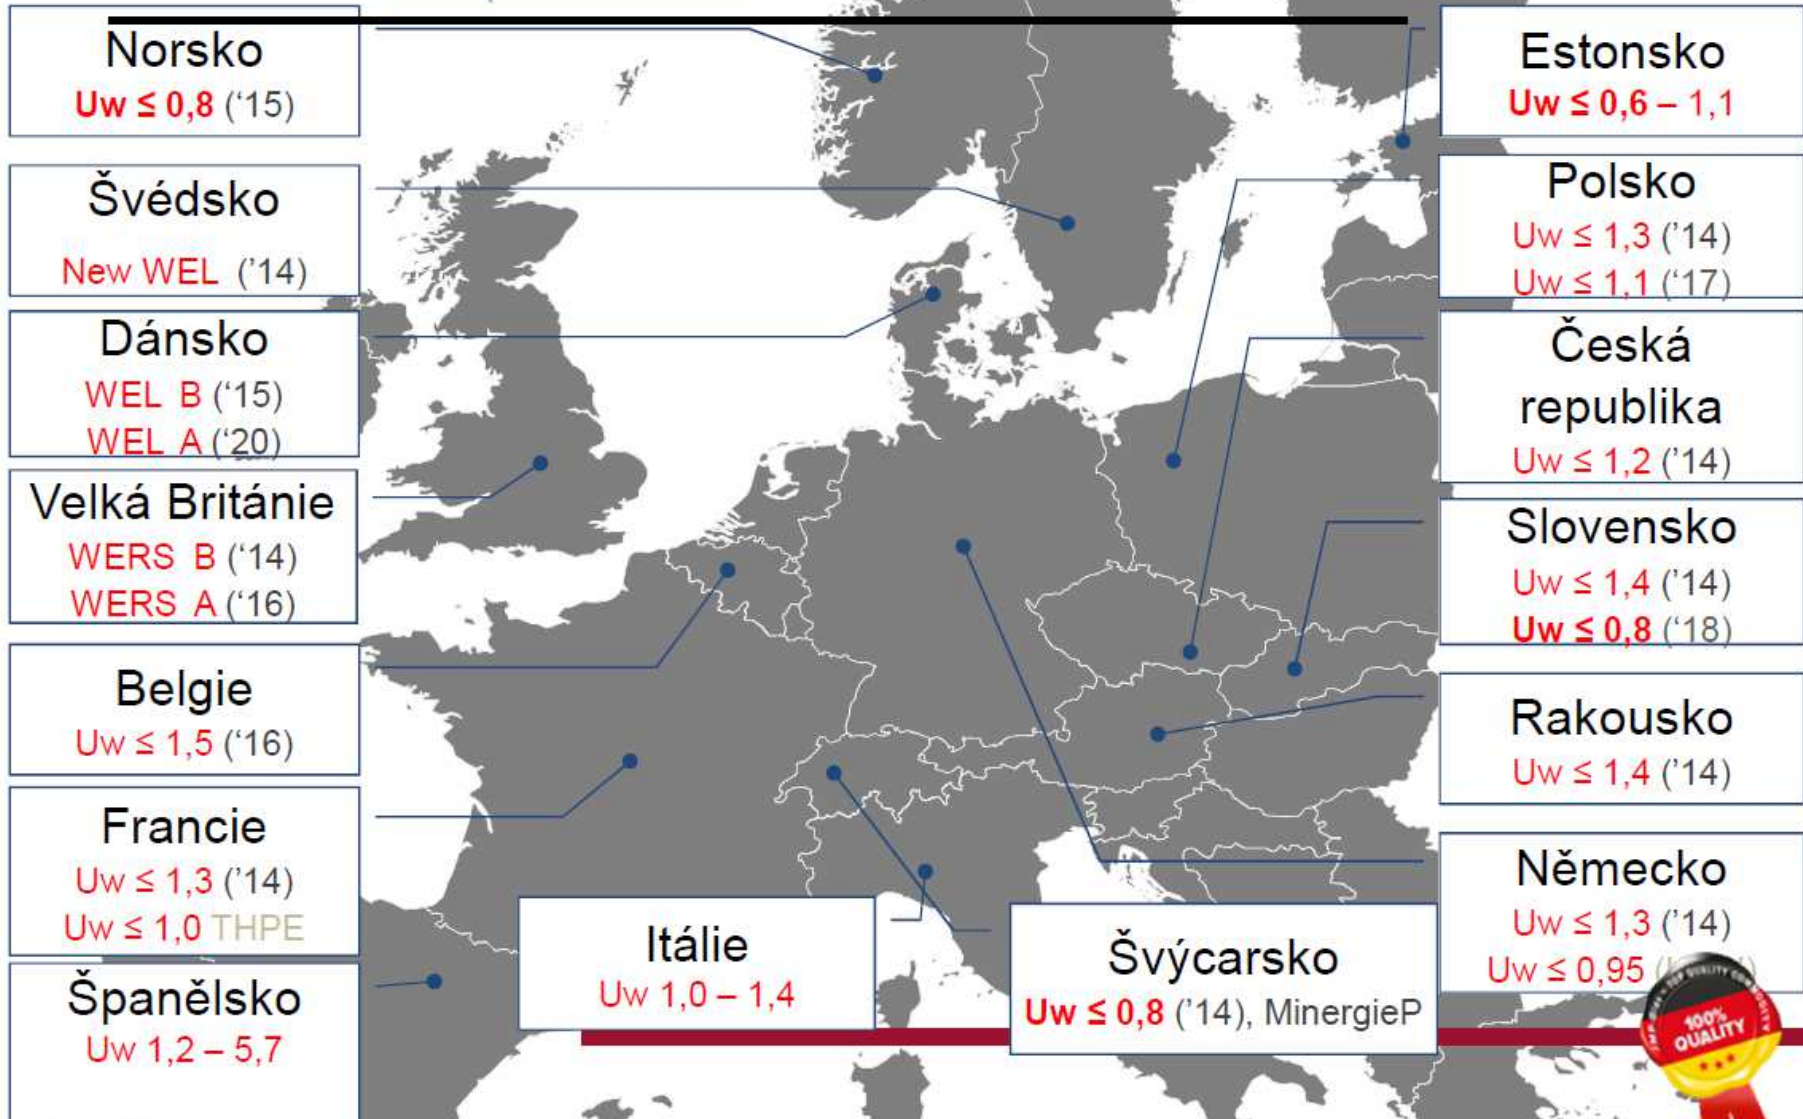

2017 Dřevostavby v praxi 11

**SGCP, divízia
Glassolutions Nitrasklo
Jozef Dreveňák**

Podiel TGU na našej výrobe IZO

Uw-hodnoty v Evropě

Podíl trojskel v Evropě

CLIMATOP XN

SGG ESG SECURIT

2x SGG PLANITHERM XN