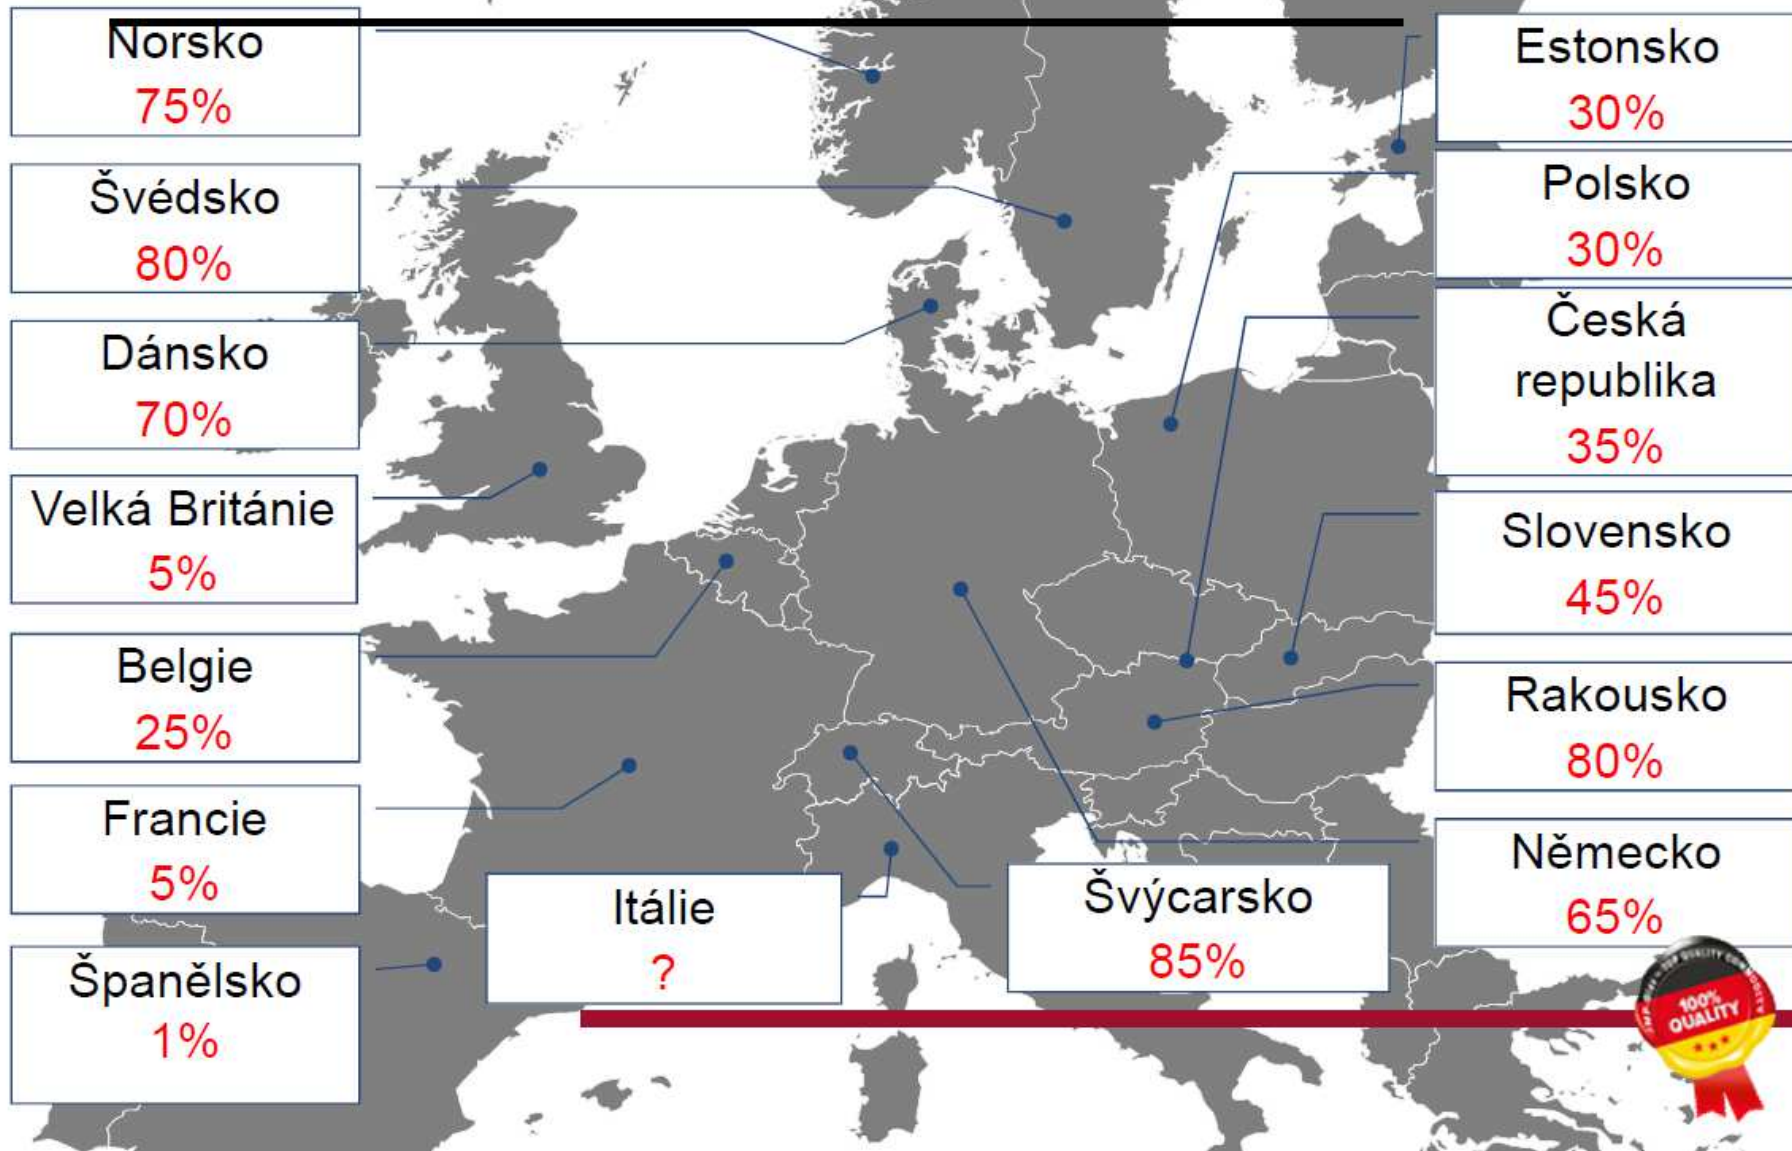

2017 Dřevostavby v praxi 11

**SGCP, divízia
Glassolutions Nitrasklo
Jozef Dreveňák**

Podiel TGU na našej výrobe IZO

Uw-hodnoty v Evropě

Podíl trojskel v Evropě

CLIMATOP XN

SGG ESG SECURIT

2x SGG PLANITHERM XN