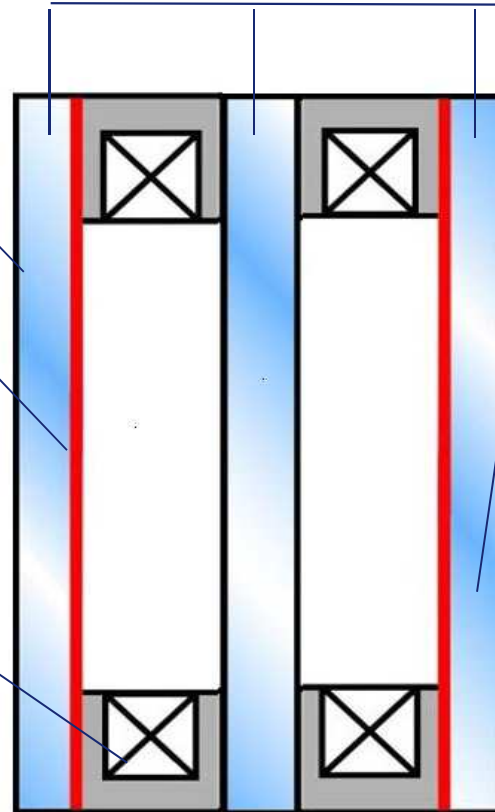

TI = 74%
SF (g) = 54%

6 - 14 - 4 - 14 - 44.1
SILENCE

Rw = 42 dB (-1; -5)

Ug 0,6 W / m²K

IZO 2500x3500; ESG 2440x3500