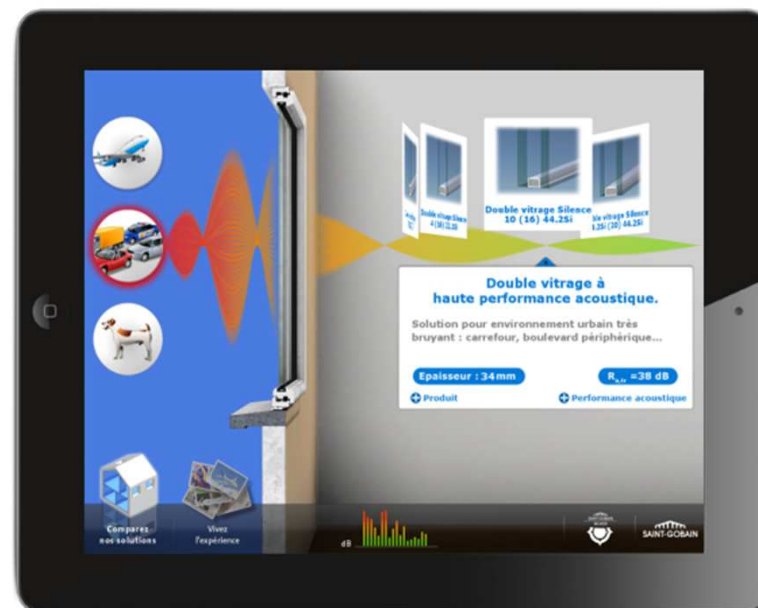

- Denný komfort – veľkorysá ponuka svetla

- Zimný komfort - špičková tepelná izolácia

- Energetická účinnosť

- Jedinečné vlastnosti z hľadiska prestupu svetla a solárneho faktora

CLIMATOP ONE

SGG ESG SECURIT

5 / Presentation title

BUILDING GLASS XXXXXXXXX

SAINT-GOBAIN

 **GLASSOLUTIONS**
SAINT-GOBAIN

Aplikácie pre tablety

Glass dB Station

Acoustic Comfort

► **Počujte zlepšenie akustického komfortu cez reálnu zvukovú simuláciu.**

Android app: <https://play.google.com/store/apps/details?id=com.sg.R01A.GlassdBStation>

iOS app: <https://itunes.apple.com/be/app/glass-dbstation/id570784006>

Ďakujem za pozornosť
