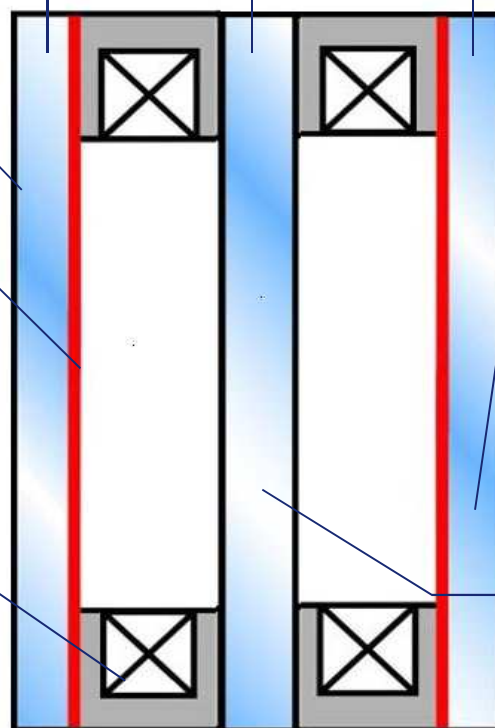

TI = 73%
SF (g) = 62%

VSG Stadip
Safe 44.1

Ornamentné sklo
~ Satinovo Mate

Ug 0,7 W / m²K

IZO 2500x3500; ESG 2440x3500