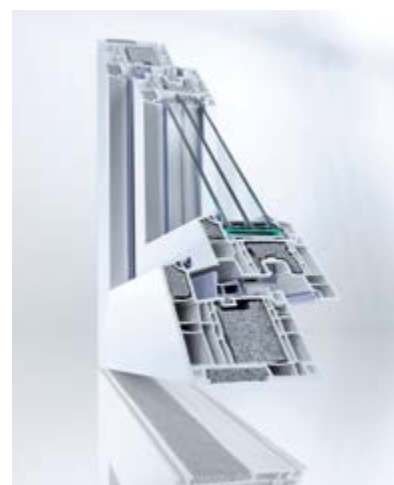

Stavebná hrúbka: 86 mm

U_w od 0,60 W/(m².K)

Komory: 6

Okná z RAU-FIPRO X znižujú hluk až o 47 dB

S profilmi GENE0 možno vyrobiť energeticky najefektívnejšie okná v tejto triede, ktoré vytvoria obytné prostredie s tepelnou pohodou, akú si stavebníci už dávno priali.

Vlastnosti

Z hľadiska energetickej efektívnosti najlepší profil svojej triedy so štandardom od pasívneho domu U_w 0,60W/(m².K) až po nízkoenergetický dom U_w 1,1W/(m².K), tepelná izolácia profilu U_f do 0,85W/(m².K). Najlepšie zvukoizolačné vlastnosti bez ocelevej výstuže, s hodnotami, ktoré doteraz nikto nedosiahol pri triede zvukovej izolácie 5 - vrátane optimálnych tepelnoizolačných vlastností. Odolnosť proti vlámaniu do triedy RC3. Trieda odolnosti RC2 bez ocelevej výstuže - vrátane optimálnych tepelnoizolačných vlastností. Hladké povrchy, jednoduché čistenie a optimalizovaný zatvárací tlak. Veľké okenné prvky so štíhlym vzhľadom prinášajú optimálne energetické zisky a reprezentujú modernú architektúru. Vysoká miera bezpečnosti investície vďaka plneniu súčasných i budúcich nariadení o šetrení energiou, pričom si nehnuteľnosť dlho zachová svoju hodnotu.

Úspech RAU-FIPRO je úzko prepojený s okenným systémom GENE0, ktorý je prvým systémom REHAU, z ktorého sa vyrába aj RAU-FIPRO X.

GENEO certifikovaný pre pasívny dom! (PHZ)