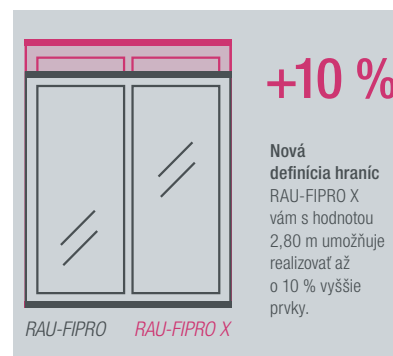

Stavebná hrúbka: 86 mm

U_w od 0,60 W/(m².K)

Komory: 6

Okná z RAU-FIPRO X znižujú hluk až o 47 dB

S profilmi GENE0 možno vyrobiť energeticky najefektívnejšie okná v tejto triede, ktoré vytvoria obytné prostredie s tepelnou pohodou, akú si stavebníci už dávno priali.

Vlastnosti

Z hľadiska energetickej efektívnosti najlepší profil svojej triedy so štandardom od pasívneho domu U_w 0,60W/(m².K) až po nízkoenergetický dom U_w 1,1W/(m².K), tepelná izolácia profilu U_f do 0,85W/(m².K). Najlepšie zvukoizolačné vlastnosti bez ocelevej výstuže, s hodnotami, ktoré doteraz nikto nedosiahol pri triede zvukovej izolácie 5 - vrátane optimálnych tepelnoizolačných vlastností. Odolnosť proti vlámaniu do triedy RC3. Trieda odolnosti RC2 bez ocelevej výstuže - vrátane optimálnych tepelnoizolačných vlastností. Hladké povrchy, jednoduché čistenie a optimalizovaný zatvárací tlak. Veľké okenné prvky so štíhlym vzhľadom prinášajú optimálne energetické zisky a reprezentujú modernú architektúru. Vysoká miera bezpečnosti investície vďaka plneniu súčasných i budúcich nariadení o šetrení energiou, pričom si nehnuteľnosť dlho zachová svoju hodnotu.

Úspech RAU-FIPRO je úzko prepojený s okenným systémom GENE0, ktorý je prvým systémom REHAU, z ktorého sa vyrába aj RAU-FIPRO X.

GENEO certifikovaný pre pasívny dom! (PHZ)