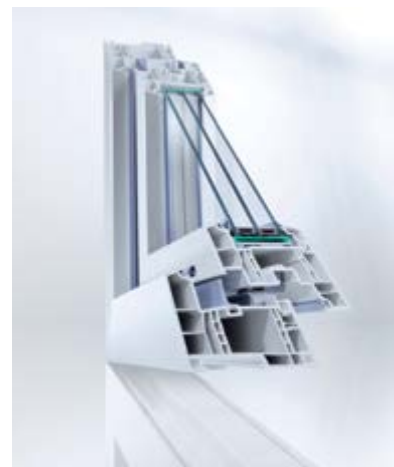

GENEO certifikovaný pre pasívny dom! (PHZ)

GENEO okenný profilový systém